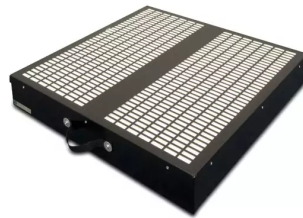

Aktivkohlefilter
Artikel-Nr.: 97053