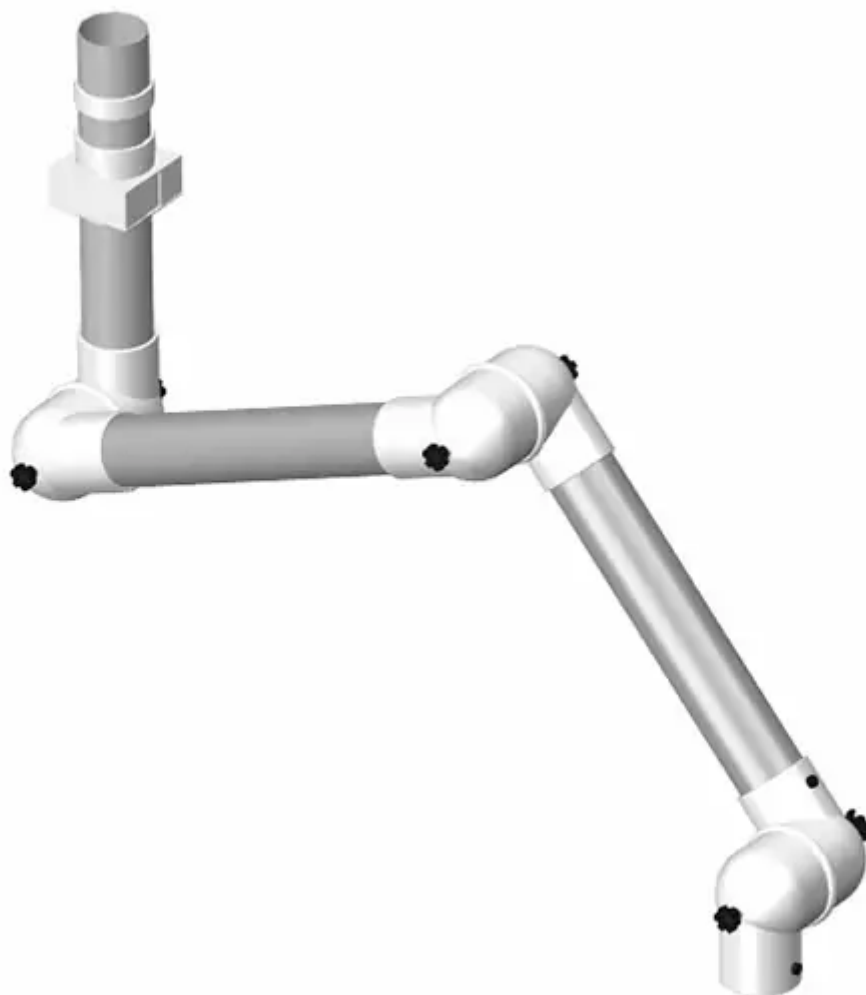

Die Luftreiniger

TEKA

ALSIDENT Absaugarm, NW 50, Aluminium

(Seite: 1 zu Produkt 50473735)

Beschreibung

ALSIDENT Absaugarm, NW 50, Aluminium

Der Absaugarm aus eloxiertem Aluminiumrohren und 3 leichtgängigen Gelenken aus Polypropylen wurde für die Punktabsaugung ohne besondere Anforderungen an die chemische Beständigkeit oder an die Ableitfähigkeit entwickelt. Durch seine selbsttragende Konstruktion ist der Absaugarm einfach in der Handhabung und leicht in seiner Position veränderbar. Die Montage ist schnell und einfach. Zur Reinigung kann der Absaugarm ohne Werkzeug zerlegt und zusammengebaut werden. Die Verwendung von qualitativ hochwertigen Materialien gewährleistet eine hohe Lebensdauer und einen geringen Wartungsaufwand. Der Absaugarm ist serienmäßig mit einer Regulierklappe zum öffnen / schließen ausgerüstet.

Technische Daten

Länge (mm):	910
Durchmesser (mm):	50
Anzahl Gelenke:	3
Farbe Gelenke:	weiß
Befestigungsart:	Wand- oder Deckenmontage
Ausführung:	Aluminium

Zubehör

ALSIDENT Schlitzdüse NW 50, Breite 200 mm, weiß
Artikel-Nr.: 150205

ALSIDENT Rohrdüse NW 50 Länge 210 mm
Artikel-Nr.: 15021

ALSIDENT Absaughaube eckig, NW 50, 300x250mm, weiß
Artikel-Nr.: 15024225

ALSIDENT Rohrdüse NW 50, lange Ausführung
Artikel-Nr.: 15031

ALSIDENT Absaughaube rund, NW 50, d = 385 mm, weiß
Artikel-Nr.: 150355

ALSIDENT Deckenkonsole, Abluft seitlich
Artikel-Nr.: 225080

ALSIDENT Deckenkonsole, Abluft seitlich
Artikel-Nr.: 2100080

ALSIDENT Rohrdüse NW 50, mit weißem Plastikkopf
Artikel-Nr.: 150225

ALSIDENT Rohrdüse NW 50, mit weißem ALSIDENT Plastikkopf
Artikel-Nr.: 150325