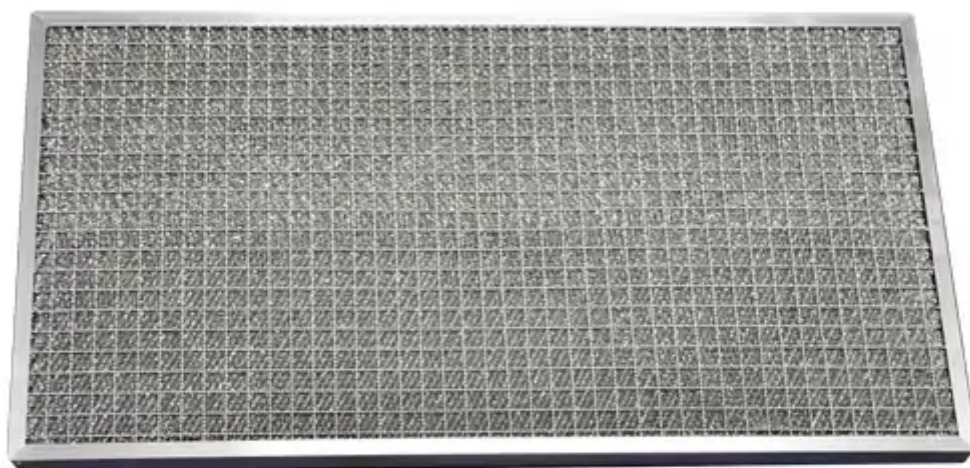

# Filtro de malla metálica 295 x 595 x 50 mm

*Descripción*

# Filtro de malla metálica 295 x 595 x 50 mm

Adecuado para WNA/WNA-AL 1500, 32 capas

*Propiedades*

Material:	Aluminio
Ancho (mm):	295
Fondo (mm):	595
Altura (mm):	50