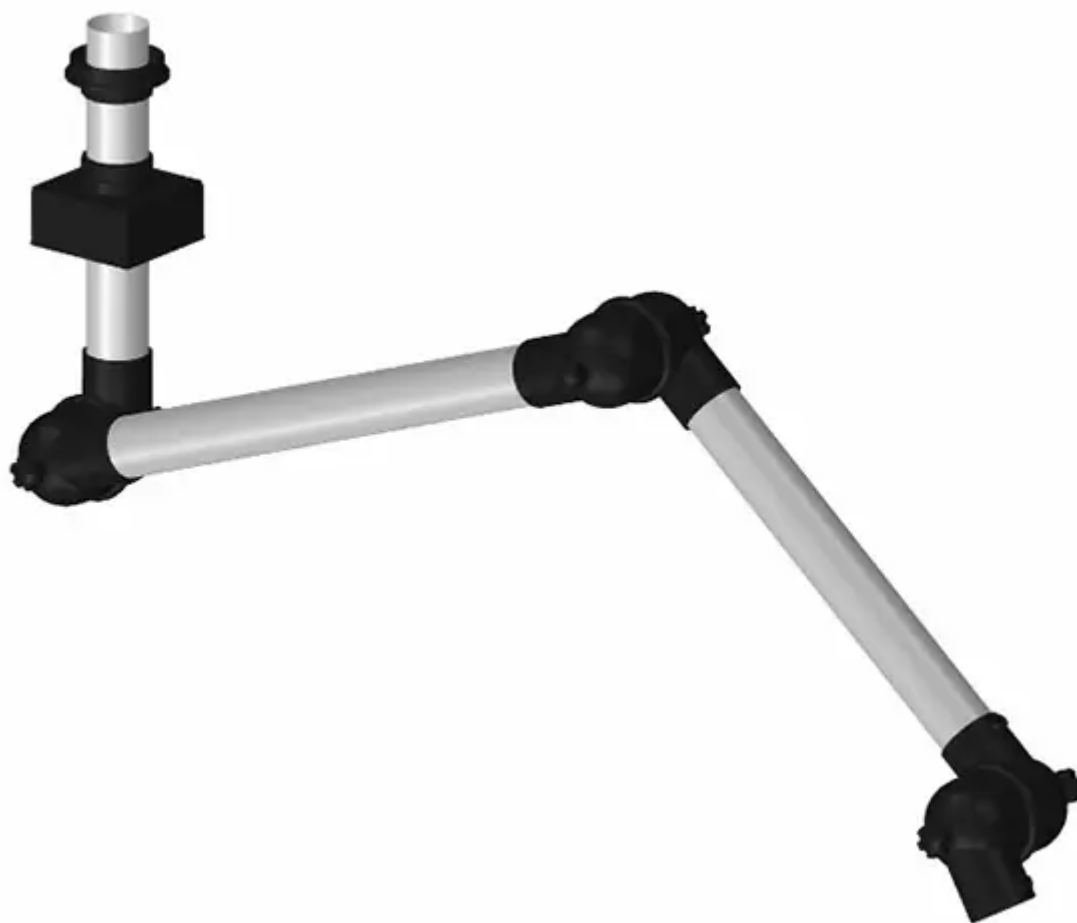

Los purificadores de aire

Brazo de aspiración ALSIDENT, NW 50, aluminio

(Page: 1 for product 5087473001)

Descripción

Producto No.: 5087473001

567,00 €*

sin IVA

Brazo de aspiración ALSIDENT, NW 50, aluminio

El brazo de aspiración fabricado con tubos de aluminio anodizado y 3 juntas de polipropileno de deslizamiento suave se ha desarrollado para la aspiración puntual sin requisitos especiales de resistencia química o conductividad. Gracias a su diseño autoportante, el brazo de aspiración es fácil de manejar y se puede recolocar fácilmente. El montaje es rápido y sencillo. El brazo de aspiración puede desmontarse y volverse a montar sin herramientas para su limpieza. El uso de materiales de alta calidad garantiza una larga vida útil y una baja necesidad de mantenimiento. El brazo de aspiración está equipado de serie con una trampilla de control de apertura/cierre.

Propiedades

Material:	Aluminium
Número de juntas:	3
Tipo de montaje:	Wand- oder Deckenmontage
Longitud (mm):	1.350
Diámetro nominal (mm):	50
Color de articulaciones:	schwarz

Accesorios

Tobera de aspiración ALSIDENT DN 50 mm,

Boquilla para tubos ALSIDENT NW 50,
con cabeza de plástico blanco
Producto No.: 150225

27,00 €*

Boquilla para tubos ALSIDENT NW 50,
con cabeza de plástico blanco
Producto No.: 150325

41,00 €*

Boquilla ranurada ALSIDENT NW 50,
anchura 100 mm, blanca
Producto No.: 150105