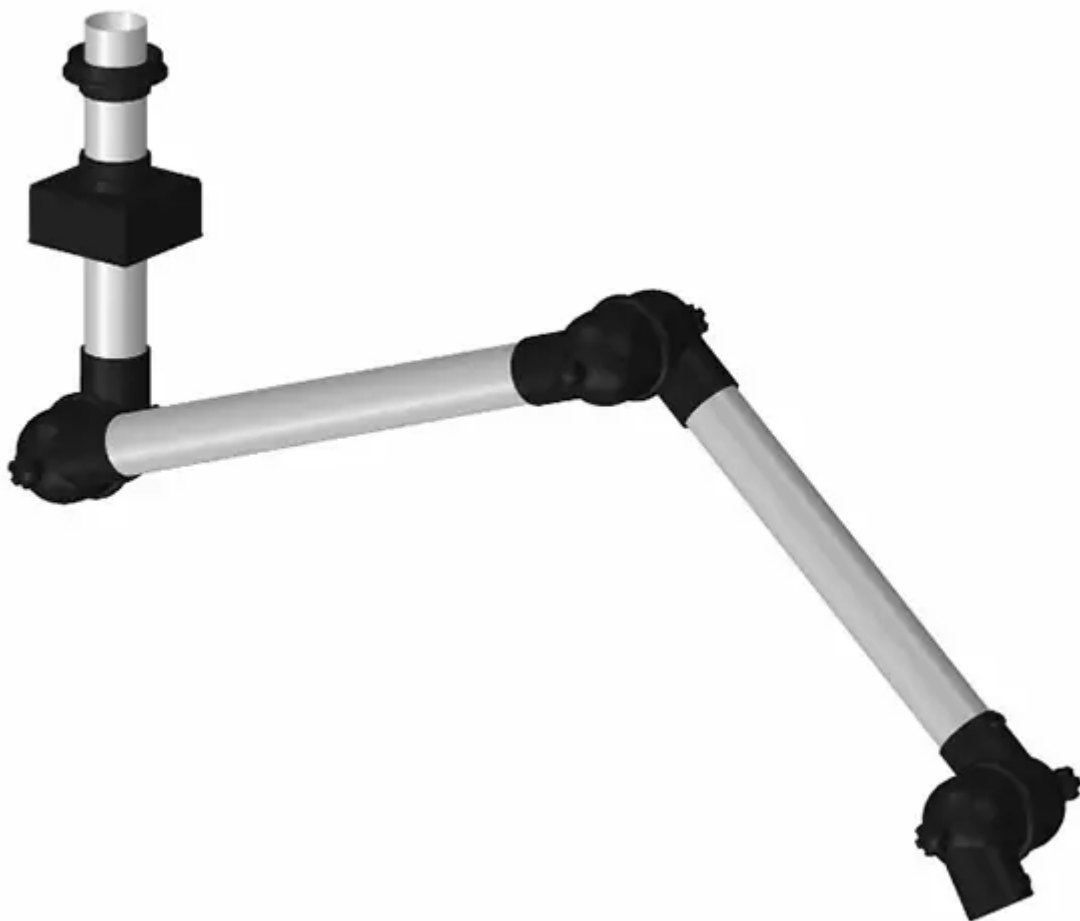

# Brazo aspirante ALSIDENT, NW 50, aluminio

(Page: 1 for product 5037273050)

# Brazo aspirante ALSIDENT, NW 50, aluminio

El brazo de aspiración, fabricado con tubos de aluminio anodizado y 3 articulaciones de polipropileno de fácil manejo, ha sido desarrollado para la aspiración puntual sin requisitos especiales en cuanto a resistencia química o conductividad. Gracias a su diseño autoportante, el brazo de aspiración es fácil de manejar y se puede cambiar de posición fácilmente. El montaje es rápido y sencillo. Para su limpieza, el brazo de aspiración se puede desmontar y montar sin herramientas. El uso de materiales de alta calidad garantiza una larga vida útil y un bajo mantenimiento. El brazo de aspiración está equipado de serie con una válvula reguladora para abrir y cerrar.

## Propiedades

Número de juntas:	3
Tipo de montaje:	Montaje en pared o techo
Longitud (mm):	750
Diámetro nominal (mm):	50
Farbe Gelenke:	negro
Ausführung:	aluminio

Boquilla para tubos ALSIDENT NW 50, con cabeza de plástico blanco  
Producto No.: 150225

Boquilla para tubos ALSIDENT NW 50, con cabeza de plástico blanco  
Producto No.: 150325

Boquilla ranurada ALSIDENT NW 50, anchura 100 mm, blanca  
Producto No.: 150105