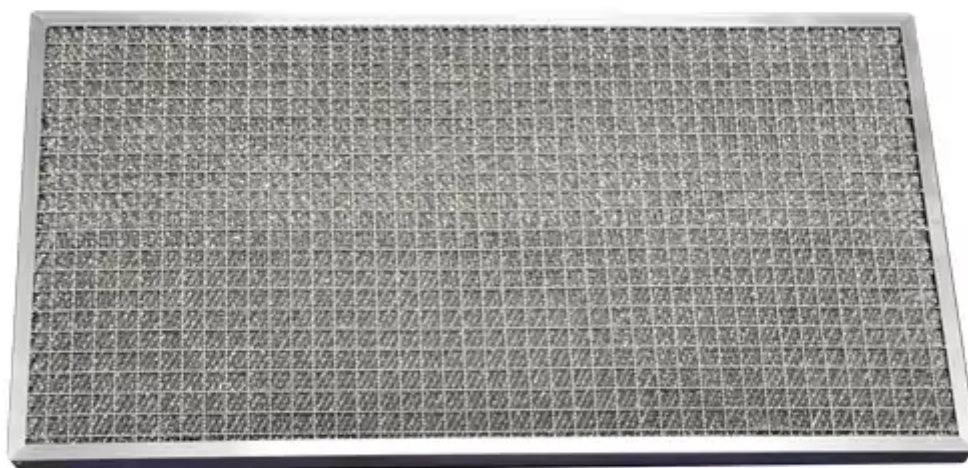

Los purificadores de aire

TEKA

Filtro de malla de aluminio 625x1195x50; 32 capas

Descripción

Filtro de malla de aluminio 625x1195x50; 32 capas

Adecuado para WNA/WNA-AL 7500, 32 capas

Propiedades

| | |
|--------------|----------|
| Material: | Aluminio |
| Ancho (mm): | 625 |
| Fondo (mm): | 1.195 |
| Altura (mm): | 50 |