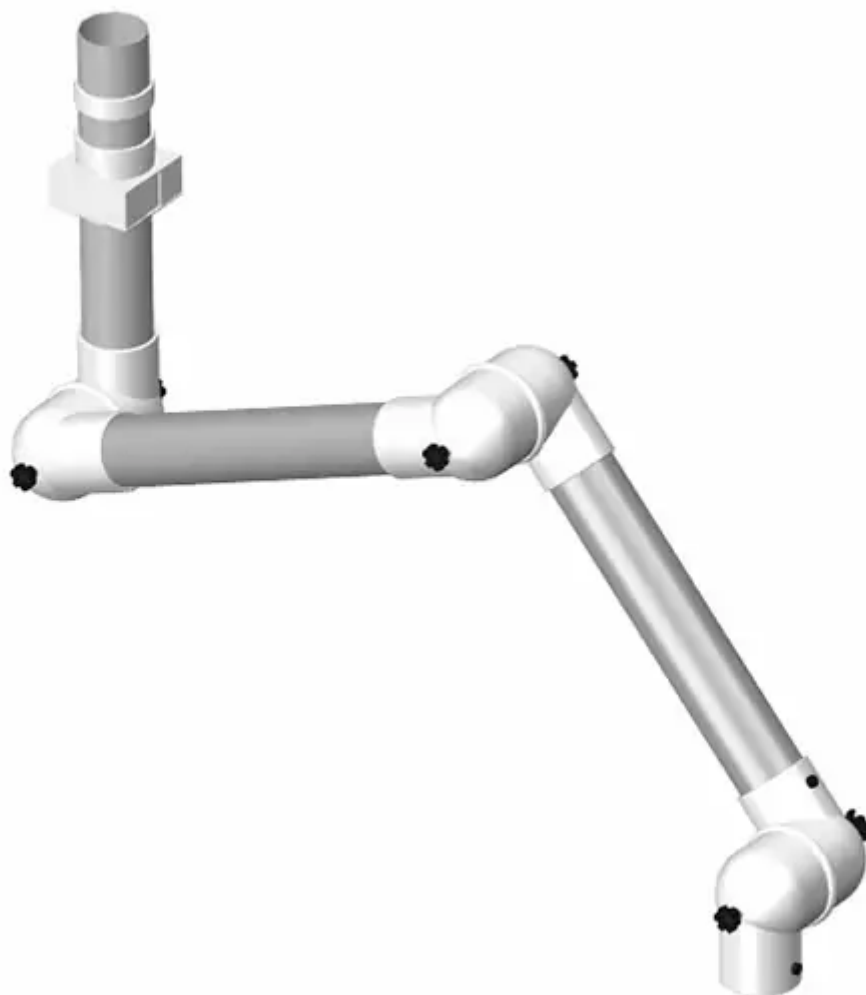

# Brazo aspirante ALSIDENT, NW 75, aluminio

(Page: 1 for product 7590903225)

# Brazo aspirante ALSIDENT, NW 75, aluminio

El brazo de aspiración, fabricado con tubos de aluminio anodizado y 3 articulaciones de polipropileno de fácil manejo, ha sido desarrollado para la aspiración puntual sin requisitos especiales en cuanto a resistencia química o conductividad. Gracias a su diseño autoportante, el brazo de aspiración es fácil de manejar y se puede cambiar de posición fácilmente. El montaje es rápido y sencillo. Para su limpieza, el brazo de aspiración se puede desmontar y montar sin herramientas. El uso de materiales de alta calidad garantiza una larga vida útil y un bajo mantenimiento. El brazo de aspiración está equipado de serie con una válvula reguladora para abrir y cerrar.

## Propiedades

Número de juntas:	3
Tipo de montaje:	Montaje en pared o techo
Longitud (mm):	1990
Diámetro nominal (mm):	75
Farbe Gelenke:	blanco
Ausführung:	aluminio

## Accesorios

ALSIDENT campana de aspiración redonda  
Producto No.: 175245

Boquilla de tubo ALSIDENT NW 75, longitud 250 mm  
Producto No.: 17525

Boquilla ranurada ALSIDENT NW 75, blanca, longitud: 250 mm  
Producto No.: 175255