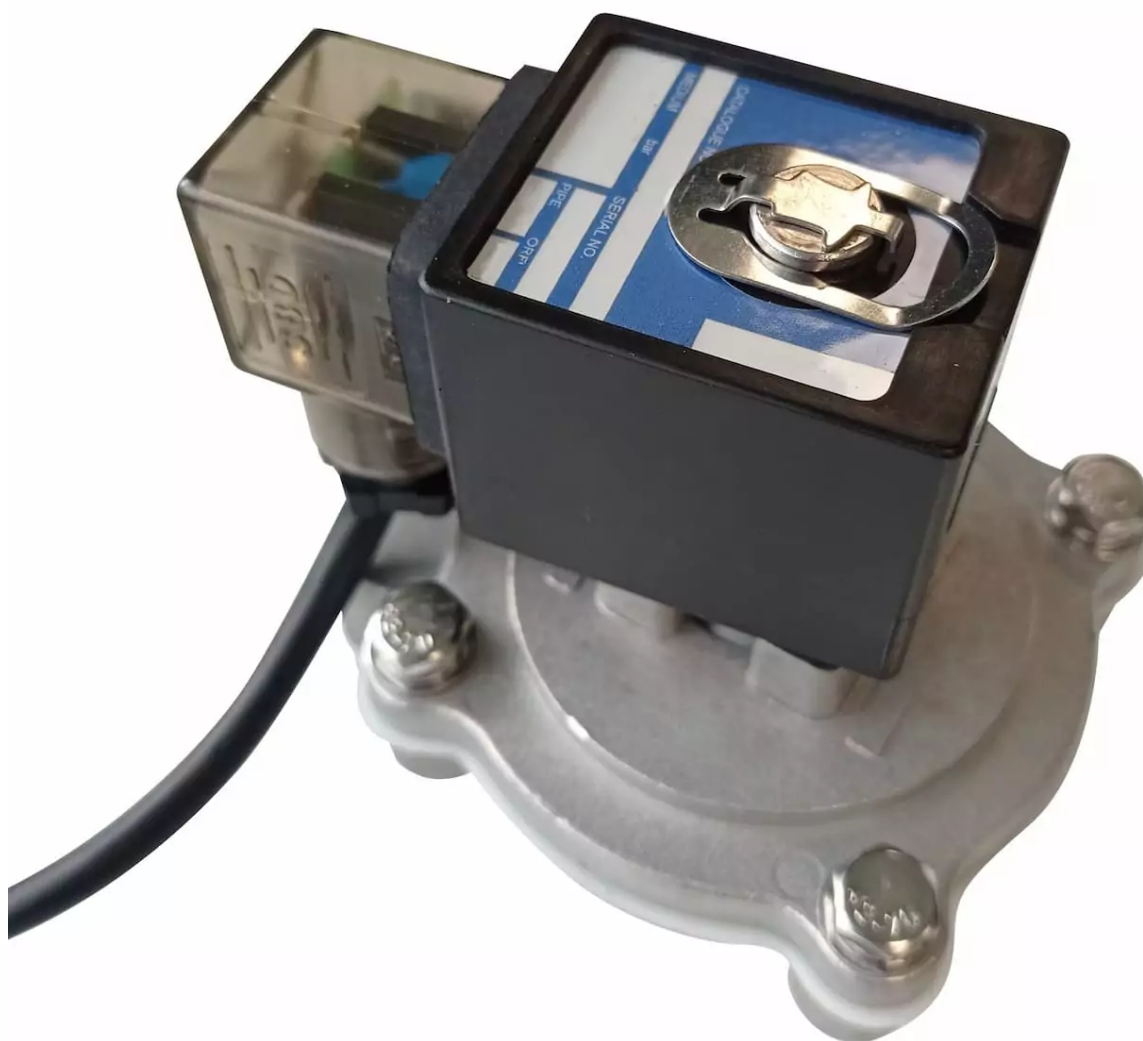

Válvula magnética de 2/2 vías 24V DC, 1"

Descripción

Válvula magnética de 2/2 vías 24V DC, 1"