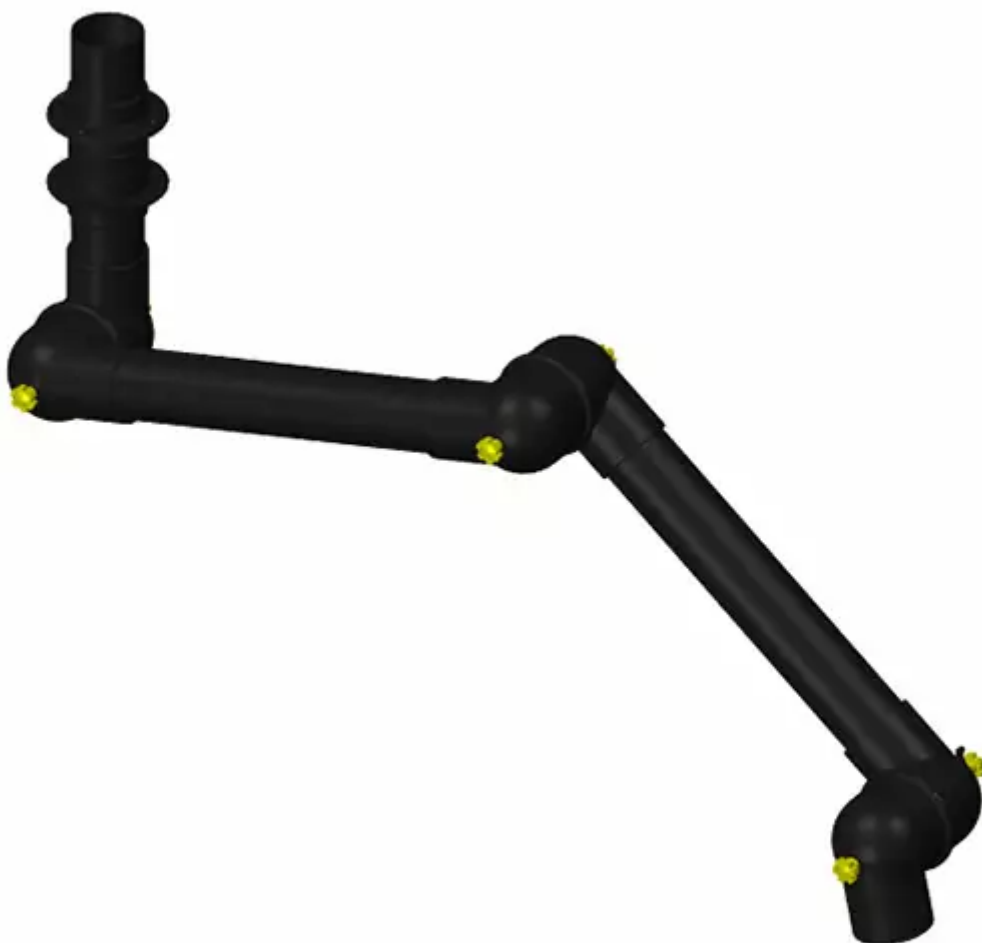

# Brazo aspirante ALSIDENT, NW 100, antiestático

(Page: 1 for product 10013510526)

# Brazo aspirante ALSIDENT, NW 100, antiestático

El brazo de aspiración, fabricado con tubos de polipropileno resistentes a los productos químicos y 3 articulaciones de fácil manejo, así como el remache POP de acero inoxidable resistente a los ácidos, ha sido desarrollado especialmente para su uso en áreas ESD sensibles y en áreas con atmósfera explosiva. Gracias a su diseño autoportante, el brazo de aspiración es fácil de manejar y se puede cambiar de posición fácilmente. El montaje es rápido y sencillo. Para su limpieza, el brazo de aspiración se puede desmontar y montar sin herramientas. El uso de materiales de alta calidad garantiza una larga vida útil y un bajo mantenimiento. El brazo de aspiración está equipado de serie con una válvula reguladora para abrir y cerrar.

## Propiedades

Número de juntas:	3
Tipo de montaje:	Montaje en pared o techo
Longitud (mm):	2630
Peso (kg):	1,5
Diámetro nominal (mm):	100
Farbe Gelenke:	negro
Ausführung:	antiestático

## Accesorios

Bonete de aspiración ALSIDENT redondo, NW 100, d=200 mm  
Producto No.: 1100246

Bonete de aspiración ALSIDENT redondo, NW 100, d=385 mm  
Producto No.: 1100356

Bonete de aspiración ALSIDENT redondo, NW 100, d=500 mm  
Producto No.: 1100506