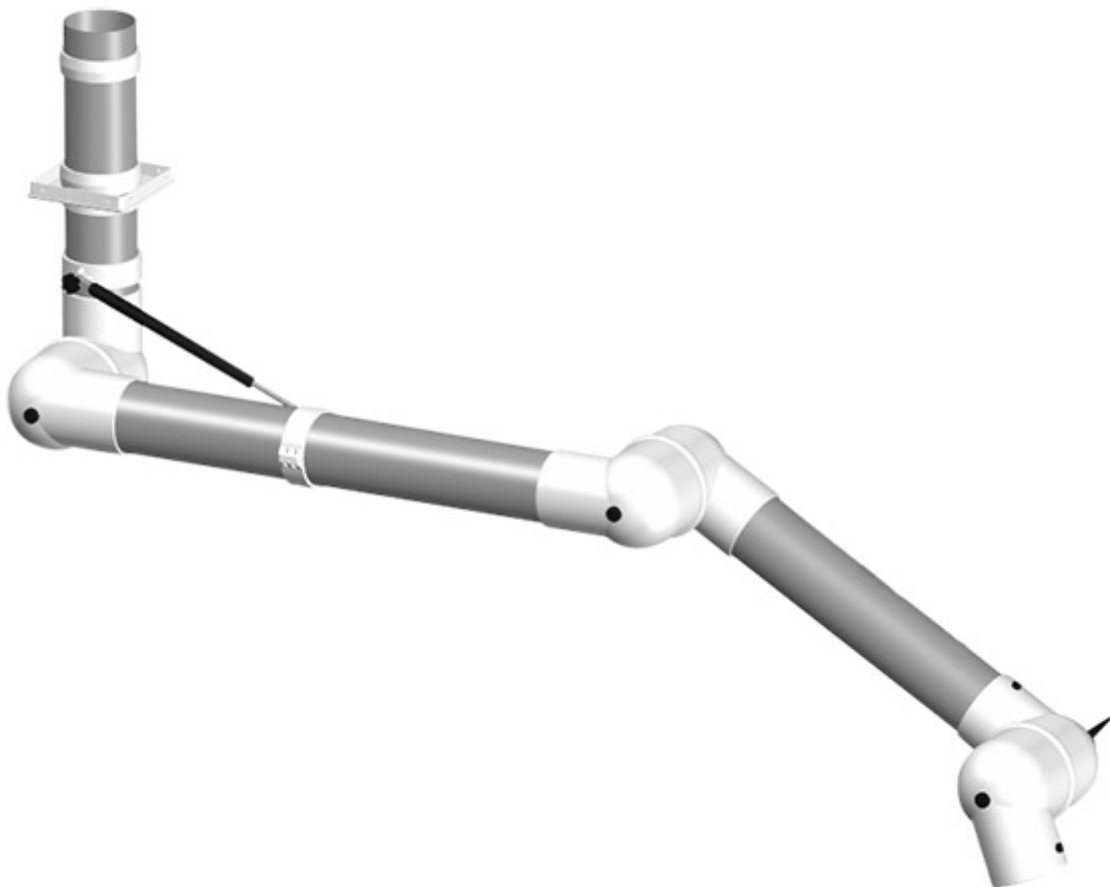

ALSIDENT brazo de aspiración DN 100 (AL) 1040 mm

Descripción

Producto No.: 100454025

604,00 €*

sin IVA

ALSIDENT brazo de aspiración DN 100 (AL) 1040 mm

El brazo de aspiración en tubo de aluminio anodizado y 3 articulaciones de movimiento suave en polipropileno, está diseñado para la aspiración localizada sin requisitos especiales de resistencia química o conductividad.

La construcción autoportante hace que el brazo resulte fácil de manejar y cómodo en el cambio de posición.

El montaje es rápido y sencillo. Para limpiarlo se puede desmontar y volver a montar sin necesidad de herramientas.

El uso de materiales de la más alta calidad garantiza una larga vida útil y permite bajo mantenimiento.

El brazo viene equipado de serie con una válvula de regulación para abrir y cerrar el paso del aire.

Propiedades

Longitud [mm]:	1.040
Diámetro nominal [mm]:	100
Número de articulaciones:	3
Color de articulaciones:	blanco
Modo de fijación, color de articulaciones:	Montaje pared o techo
Versión:	Aluminio