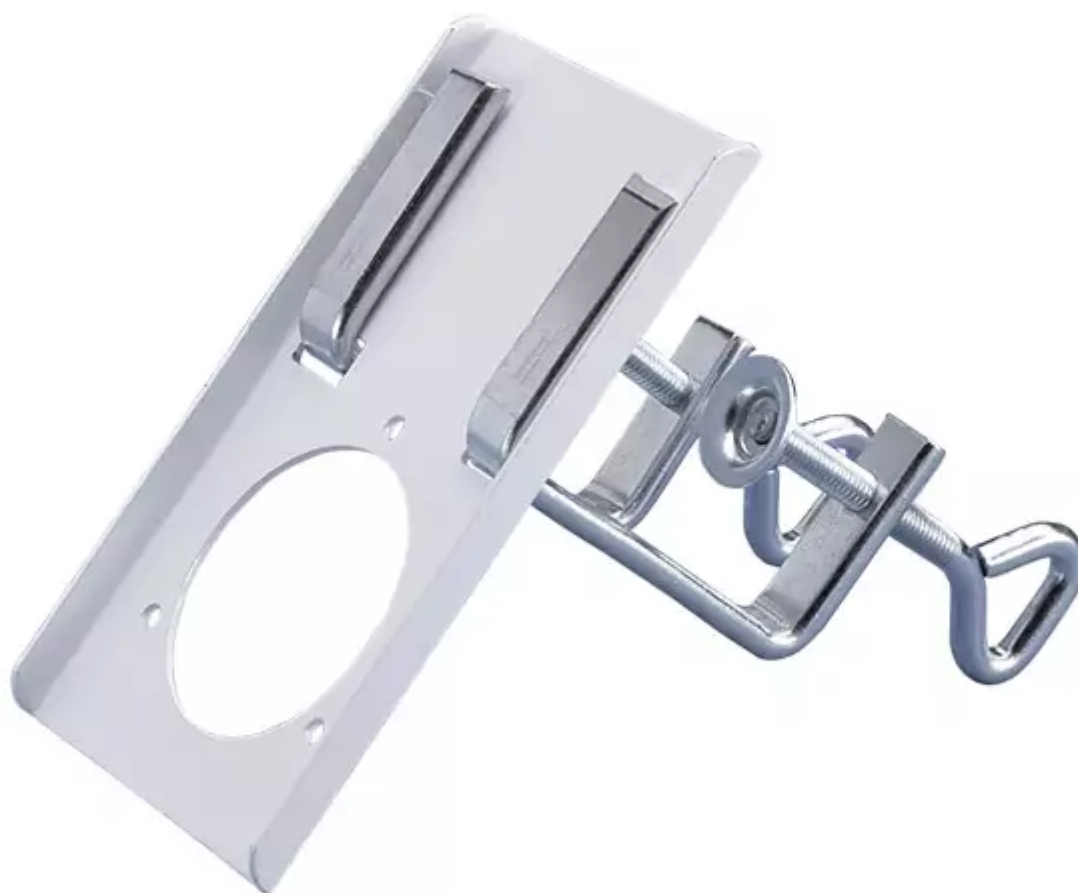

# Soporte para mesa DN 50 mm, blanco

(Page: 1 for product 25010)

*Descripción*

# Soporte para mesa DN 50 mm, blanco

El soporte de mesa está hecho de chapa de acero maciza y tiene un revestimiento completo de poliéster en todas las superficies. El sencillo montaje sin herramientas ofrece una mayor movilidad.

*Propiedades*

Diámetro nominal (mm):	50
------------------------	----